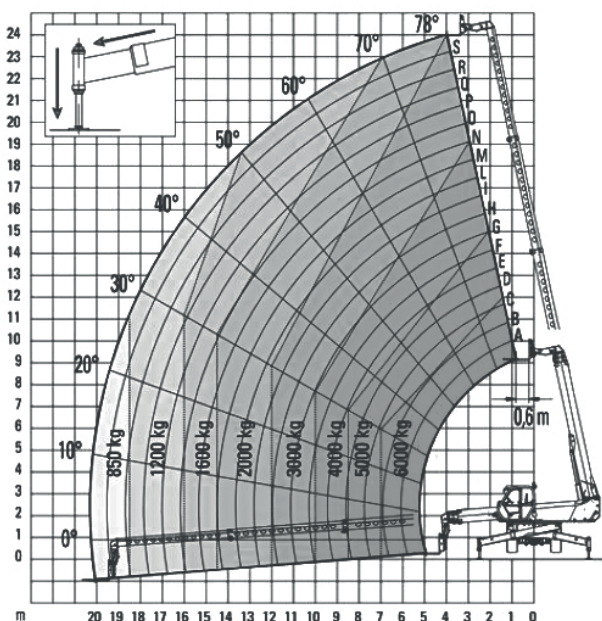

Diesel

Teleskopstapler Roto 24m / 6,0t

Merlo Roto 60.24 MCSS

Hubhöhe bis max.	23,90 m
Tragkraft bis max.	6000 kg
Reichweite bis max.	20,80 m
Abstützbreite beidseitig	5,27 m
Antrieb	Diesel
Länge/ Breite/ Höhe	7,27 / 2,49 / 3,10 m
Eigengewicht	18900 kg
Transportmöglichkeit	auf LKW oder Tieflader
Wenderadius (Außenkante Räder)	4,45 m
Fahrgeschwindigkeit	20 km/h

Besonderheiten:

- 3 Lenkmöglichkeiten: Allrad-, Straßen- und Versetzfahrtenkung
- Anbaugeräte: Personenarbeitskorb 4,5 m breit mit 800kg Traglast, Seilwinde 6 t, Materialschaufel 1,25 cbm, Gabelzinken 1,2 m, Kranhaken 6,0 t
- Kippkabine, Auf-/ Abbauautomatik,
- Option: Diesel-Russpartikelfilter, Funksteuerung