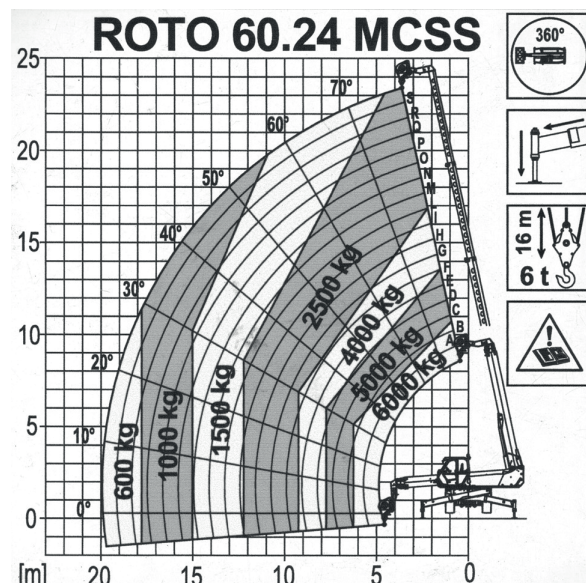

Diesel

Teleskopstapler Roto 24m / 6,0t

Merlo Roto 60.24 MCSS

Hubhöhe bis max.	23,90 m
Tragkraft bis max.	6000 kg
Reichweite bis max.	20,80 m
Abstützbreite beidseitig	5,27 m
Antrieb	Diesel
Länge/ Breite/ Höhe	7,27 / 2,49 / 3,10 m
Eigengewicht	18900 kg
Transportmöglichkeit	auf LKW oder Tieflader
Wenderadius (Außenkante Räder)	4,45 m
Fahrgeschwindigkeit	20 km/h

Besonderheiten:

- 3 Lenkmöglichkeiten: Allrad-, Straßen- und Versetzfahrtenkung
- Anbaugeräte: Personenarbeitskorb 4,5 m breit mit 800kg Traglast, Seilwinde 6 t, Materialschaufel 1,25 cbm, Gabelzinken 1,2 m, Kranhaken 6,0 t
- Kippkabine, Auf-/ Abbauautomatik,
- Option: Diesel-Russpartikelfilter, Funksteuerung